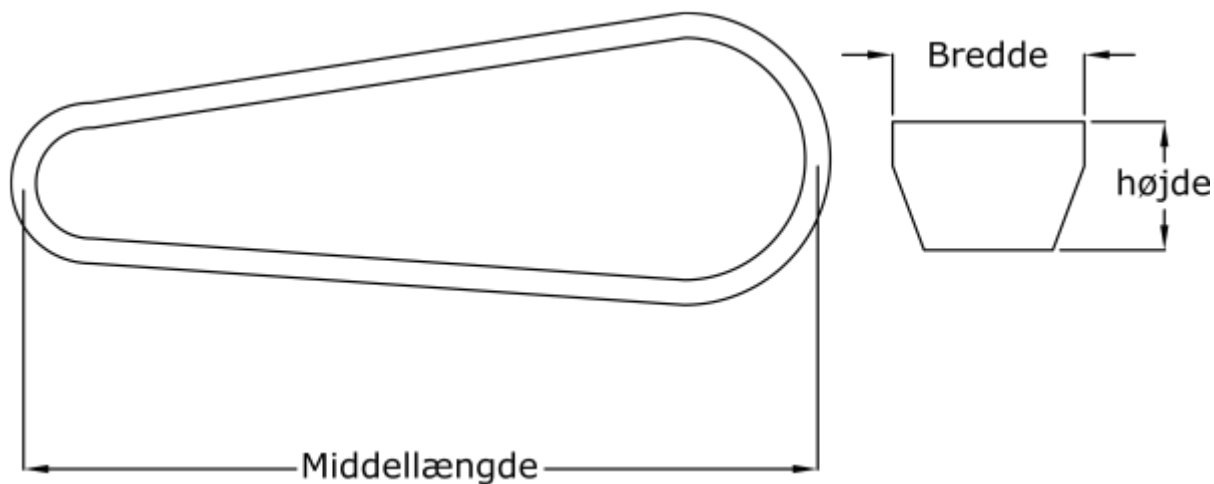

Varenummer: 601905300035  
Beskrivelse: Gates kilerem Hi-power Dubl-V BB35

## Mål

Bredde	= 17
Højde	= 10
Indvendig længde	= 940
Middellængde	= 965
Type	= BB35